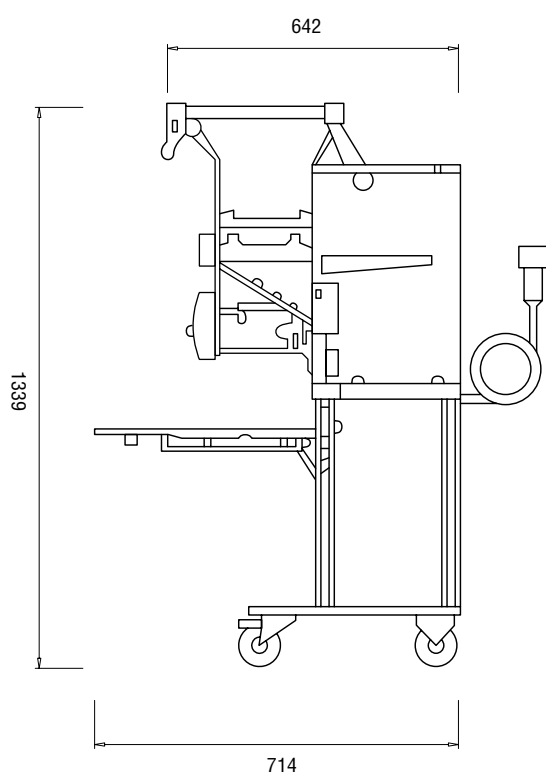

# TC 32 GD AUTO

Tritacarne / Meat mincer

## DOTAZIONI DI SERIE

- Tritacarne professionale da pavimento, carrellato
- Alimentazione automatica e funzione mescolatore
- Struttura in acciaio inox aisi 304
- Gruppo di macinazione, pala mixer e vasca smontabili facilmente per una migliore pulizia
- Macinazione e miscelazione alimentate da due motori indipendenti
- Comando a pedale su richiesta

SPECIFICHE TECNICHE / TECHNICAL SPECIFICATION		TC 32 GD AUTO
Produzione oraria kg/h	Hourly output kg/h	750
Potenza motore kw macinazione/miscelazione	Motor power kw mincer/mixer	2,2 / 0,75
Capacità vasca L	Bowl capacity L	35
Dimensioni imballo mm	Packing dimension mm	590 x 880 x 1200 ht
Peso kg	Weight kg	133