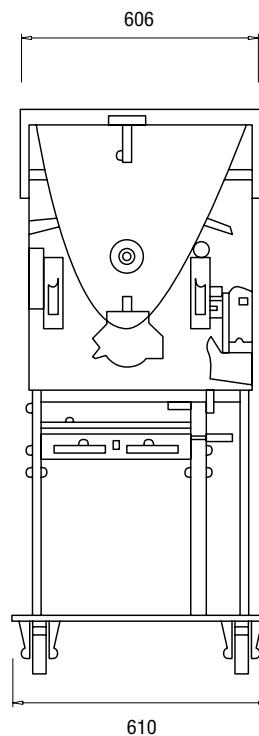

## DOTAZIONI DI SERIE

- Tritacarne professionale da pavimento, carrellato
- Alimentazione automatica e funzione mescolatore
- Struttura in acciaio inox aisi 304
- Gruppo di macinazione, pala mixer e vasca smontabili facilmente per una migliore pulizia
- Macinazione e miscelazione alimentate da due motori indipendenti
- Comando a pedale su richiesta

SPECIFICHE TECNICHE / TECHNICAL SPECIFICATION		TC 32 GD AUTO
Produzione oraria kg/h	Hourly output kg/h	750
Potenza motore kw macinazione/miscelazione	Motor power kw mincer/mixer	2,2 / 0,75
Capacità vasca L	Bowl capacity L	35
Dimensioni imballo mm	Packing dimension mm	590 x 880 x 1200 ht
Peso kg	Weight kg	133